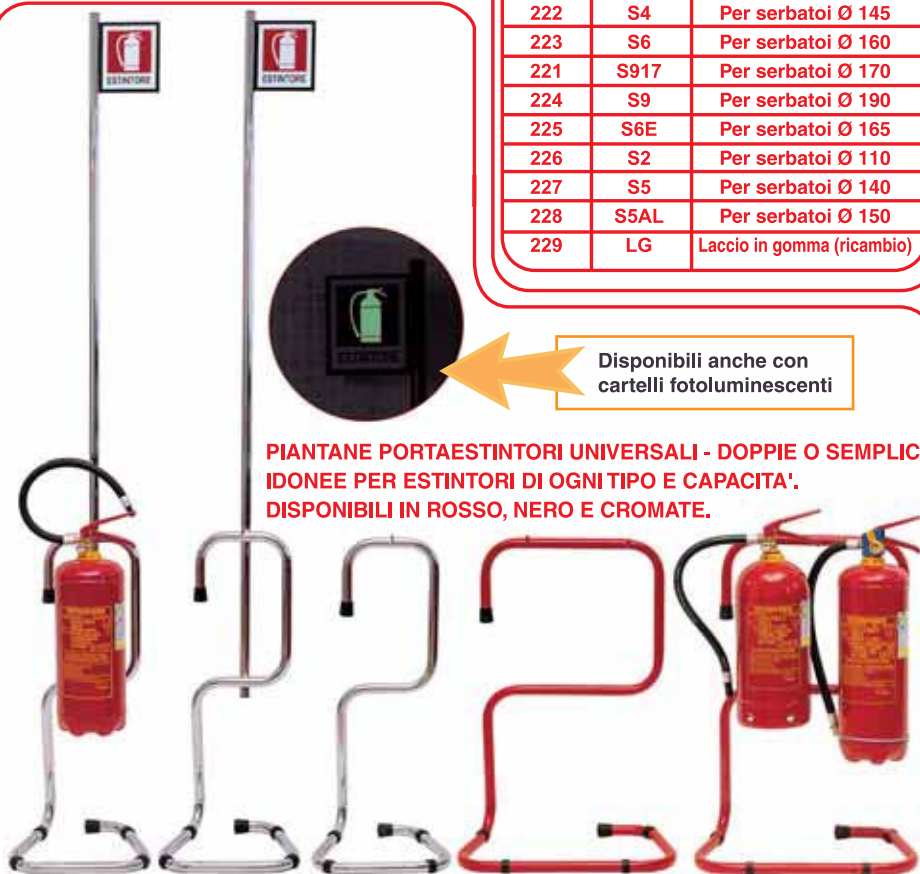

Disponibili anche con cartelli fotoluminescenti

PIANTANE PORTAESTINTORI UNIVERSALI - DOPPIE O SEMPLICI IDONEE PER ESTINTORI DI OGNI TIPO E CAPACITA'.
DISPONIBILI IN ROSSO, NERO E CROMATE.

ART.	CODICE	TIPO	DIMENSIONI cm Larg. x Alt. x Prof.
249	PMBD	Piantana portaestintore doppia	64x75x32
250	PMBCD	Piantana doppia con asta e cartello	64x192x32
246	PMB	Piantana portaestintore semplice - rossa	32x75x32
247	PMBC	Piantana semplice con asta e cartello - rossa	32x192x32
248	AC	Asta con cartello - (specificare rossa o nera)	160
248/C	ACCR	Asta con cartello cromata	160
241	PSN	Piantana portaestintore semplice - nera	32x75x32
242	PCN	Piantana semplice con asta e cartello - nera	32x192x32
258	PSC	Piantana portaestintore semplice - cromata	32x75x32
259	PCC	Piantana semplice con asta e cartello - cromata	32x192x32